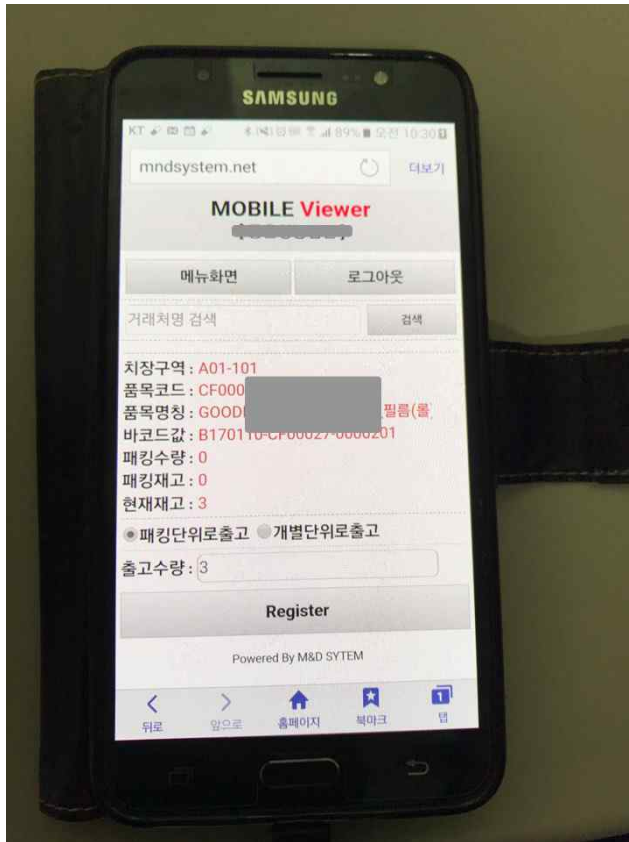

스마트폰 웹 연동 프로그램 활용 참고 자료

Sims 연동 웹사이트에 접속합니다.

>> 업체코드 및 사용자 정보를 입력합니다.

>> 로그인 후 바코드스캔출고를 선택합니다.

스마트폰에

OTG 젠더 + 유선 바코드스캐너를

연결합니다.

스마트폰 웹 연동 프로그램 활용 참고 자료

출고처리할 바코드를 읽어 들입니다.

바코드를 다 읽었으면 출고등록을 처리합니다.

바코드 품목 재고 현황을 조회합니다.

스마트폰 웹 연동 프로그램 활용 참고 자료

바코드 없이 단순하게 직접 출고를 시키고자 할때 사용하는 화면입니다~

무선스캐너 및 핸디터미널, PDA 등을 사용하지 않고 저렴한 유선스캐너로 활용함.

스마트폰으로 실시간 재고 및 기타 내용 조회 및 처리가 가능함.