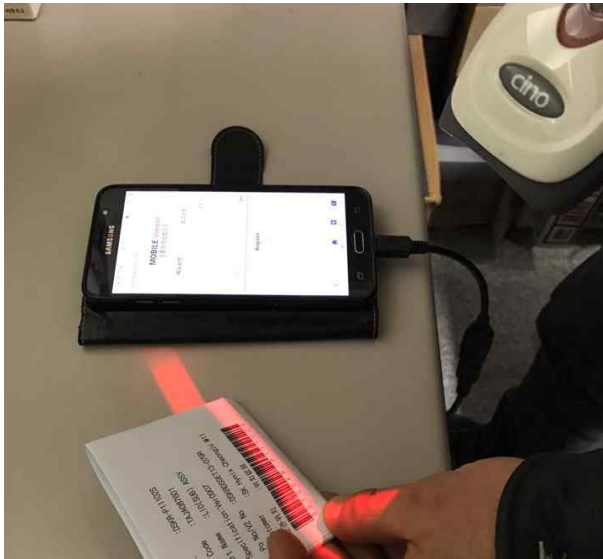

스마트폰 웹 연동 프로그램 활용 참고 자료

Sims 연동 웹사이트에 접속합니다.

>> 업체코드 및 사용자 정보를 입력합니다.

>> 로그인 후 바코드스캔출고를 선택합니다.

스마트폰에

OTG 젠더 + 유선 바코드스캐너를

연결합니다.

스마트폰 웹 연동 프로그램 활용 참고 자료

출고처리할 바코드를 읽어 들입니다.

바코드를 다 읽었으면 출고등록을 처리합니다.

바코드 품목 재고 현황을 조회합니다.

스마트폰 웹 연동 프로그램 활용 참고 자료

바코드 없이 단순하게 직접 출고를 시키고자 할때 사용하는 화면입니다~

무선스캐너 및 핸디터미널, PDA 등을 사용하지 않고 저렴한 유선스캐너로 활용함.

스마트폰으로 실시간 재고 및 기타 내용 조회 및 처리가 가능함.