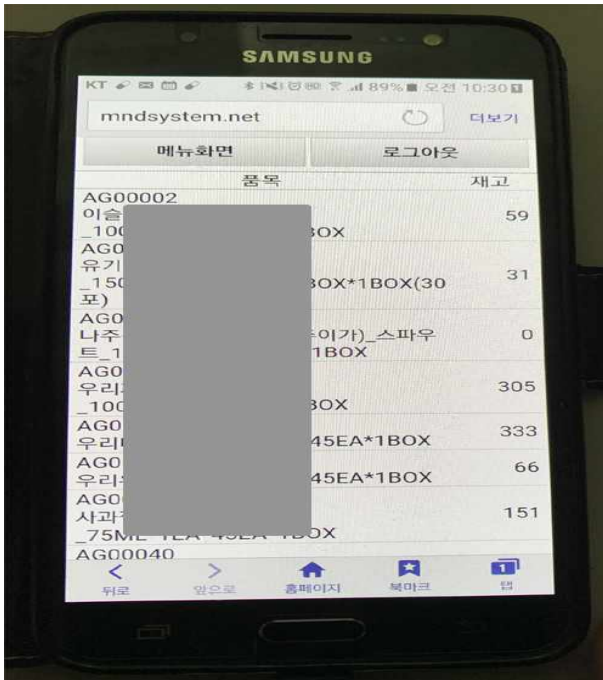

스마트폰 웹 연동 프로그램 활용 참고 자료

Sims 연동 웹사이트에 접속합니다.

>> 업체코드 및 사용자 정보를 입력합니다.

>> 로그인 후 바코드스캔출고를 선택합니다.

스마트폰에

OTG 젠더 + 유선 바코드스캐너를

연결합니다.

스마트폰 웹 연동 프로그램 활용 참고 자료

출고처리할 바코드를 읽어 들입니다.

바코드를 다 읽었으면 출고등록을 처리합니다.

바코드 품목 재고 현황을 조회합니다.

스마트폰 웹 연동 프로그램 활용 참고 자료

바코드 없이 단순하게 직접 출고를 시키고자 할때 사용하는 화면입니다~

무선스캐너 및 핸디터미널, PDA 등을 사용하지 않고 저렴한 유선스캐너로 활용함.

스마트폰으로 실시간 재고 및 기타 내용 조회 및 처리가 가능함.