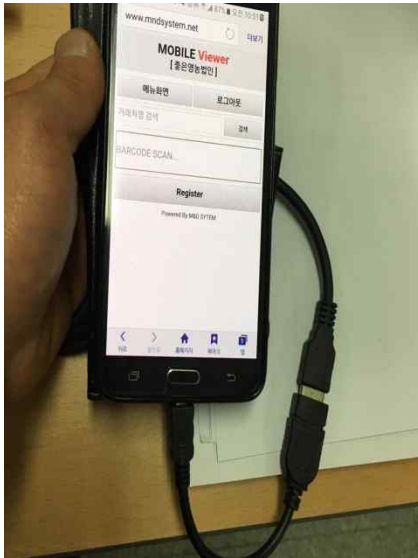

스마트폰 웹 연동 프로그램 활용 참고 자료

Sims 연동 웹사이트에 접속합니다.

>> 업체코드 및 사용자 정보를 입력합니다.

>> 로그인 후 바코드스캔출고를 선택합니다.

스마트폰에

OTG 젠더 + 유선 바코드스캐너를

연결합니다.

스마트폰 웹 연동 프로그램 활용 참고 자료

출고처리할 바코드를 읽어 들입니다.

바코드를 다 읽었으면 출고등록을 처리합니다.

바코드 품목 재고 현황을 조회합니다.

스마트폰 웹 연동 프로그램 활용 참고 자료

바코드 없이 단순하게 직접 출고를 시키고자 할때 사용하는 화면입니다~

무선스캐너 및 핸디터미널, PDA 등을 사용하지 않고 저렴한 유선스캐너로 활용함.

스마트폰으로 실시간 재고 및 기타 내용 조회 및 처리가 가능함.