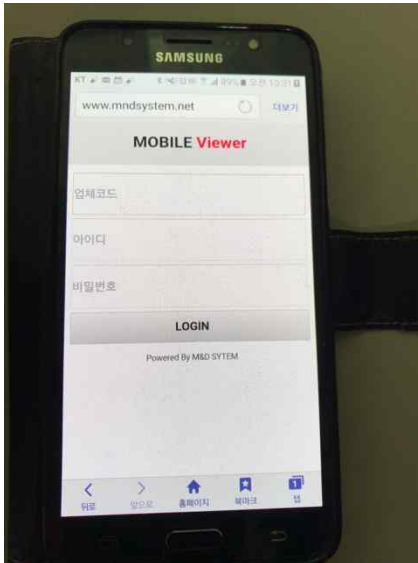

스마트폰 웹 연동 프로그램 활용 참고 자료

Sims 연동 웹사이트에 접속합니다.

>> 업체코드 및 사용자 정보를 입력합니다.

>> 로그인 후 바코드스캔출고를 선택합니다.

스마트폰에

OTG 젠더 + 유선 바코드스캐너를

연결합니다.

스마트폰 웹 연동 프로그램 활용 참고 자료

출고처리할 바코드를 읽어 들입니다.

바코드를 다 읽었으면 출고등록을 처리합니다.

바코드 품목 재고 현황을 조회합니다.

스마트폰 웹 연동 프로그램 활용 참고 자료

바코드 없이 단순하게 직접 출고를 시키고자 할때 사용하는 화면입니다~

무선스캐너 및 핸디터미널, PDA 등을 사용하지 않고 저렴한 유선스캐너로 활용함.

스마트폰으로 실시간 재고 및 기타 내용 조회 및 처리가 가능함.